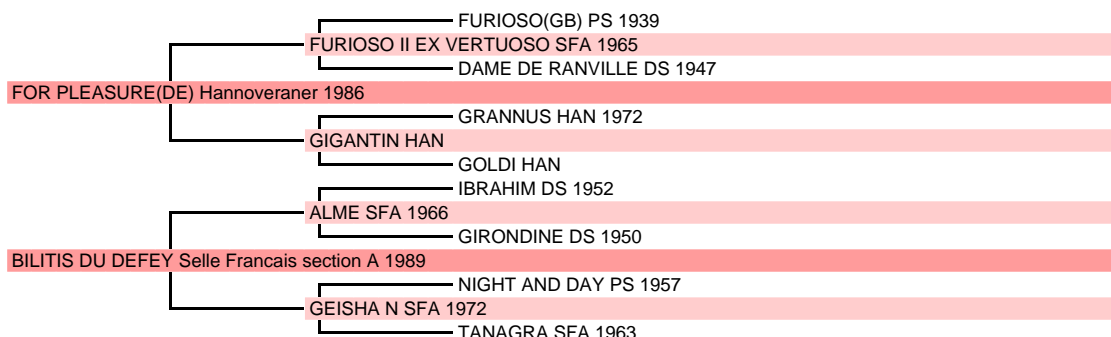

REDOWA FONTANEL

Selle Francais section A Femelle Bai 2005 Pouliniere

Naisseur principal MADAME CHRISTINE ABADIE-GIEN 24700 MENESPLET Tél. +33553822939

SAUT D'OBSTACLES : BSO +7(0.47)

Père

1986	FOR PLEASURE (DE) Hannoveraner, Alezan				Etalon, BSO +21(0.97)
2001	RUSH D'HOOGPOORT (BE) Cheval de sport belge, H, Alezan de CHIMENE D'AVRIL par ALME	ISO 168(2009)	JC SO 6 ans		BSO +22(0.58)
2002	OPALE DES PEUPLIERS (BE), F, Alezan de GENTILLE PLATIERE par PAPILLON ROUGE	ISO 161(2010)	JC SO 6 ans		BSO +23(0.58)
2004	QAMAIEU DE MONTSEC, H, Alezan de HOLEN DE ST MARTIN par SABLE ROSE	ISO 158(2013)	JC SO 6 ans		BSO +22(0.59)
2004	QELVERDIE DU TEMPLE, F, Alezan de ELVERDIE DU TEMPLE par OURAGAN DE BAUSSY	ISO 154(2013)	6 Pts TAS		4 prod., BSO +20(0.62)
2004	QUEBEC TAME, M, Alezan de KASSAVE par FRENCH CANCAN	ISO 162(2013)	JC SO 6 ans		Etalon, BSO +23(0.61)
2004	QUILEBO DU TILLARD, H, Alezan de JIT'SOUS DU TILLARD par QUAT'SOUS	ISO 163(2014)			BSO +22(0.6)
2004	QUIZ FOR PLEASURE, H, Alezan brule de ETEL DU HAUT BOURG par LAUDANUM Pur sang	ISO 161(2014)	JC SO 5 ans		BSO +19(0.6)
2005	FLORA DE MARIPOSA (BE) Belgian warmblood, F, Alezan de ADELIN Origine etrangere selle par POWER LIGHT (DE) Hannoveraner	ISO 175(2014)			BSO +29(0.54)
2005	FOR JOY VAN'T ZORGVLIET (BE) Belgian warmblood, H, Bai de CONTESSE VAN'T ZORGVLIET Belgian warmblood par HEARTBREAKER (NL) Kon. warm paard nederland	ISO 161(2014)			BSO +24(0.54)
2005	RANDON PLEASURE, F, Alezan de HELISE PIERVILLE par QUIDAM DE REVEL	ISO 155(2015)	1.5 Pts TAS		BSO +21(0.57)
2005	RAVEN D'ETAIN, M, Bai de FARMEN DE PERHET par REVE D'ELLE	ISO 156(2012)	JC SO 6 ans		BSO +25(0.6)
2005	REGAIN D'HELBY, H, Bai de MISS D'HELBY par PAPILLON ROUGE	ISO 157(2015)			BSO +24(0.61)
2005	RESEDA DU JOUR, F, Alezan de FORENE DU JOUR par GAYSSIRE FLEURY NOREN	ISO 153(2013)	JC SO 6 ans		BSO +17(0.6)
2005	RIGHT PLEASURE, H, Alezan de GHANA DE LESMEN par TOLBIAC DES FORETS	ISO 153(2015)			BSO +20(0.59)
2005	ROMANE DU THEIL, F, Alezan de GALILEE DES FORETS par QUIDAM DE REVEL	ISO 166(2015)	5 Pts TAS		2 prod., BSO +22(0.62)
2006	SHIVA D'AMAURY, M, Bai de OLYMPIAS D'AMAURY par LANDO (DK) Danish warmblood	ISO 167(2015)			BSO +24(0.58)