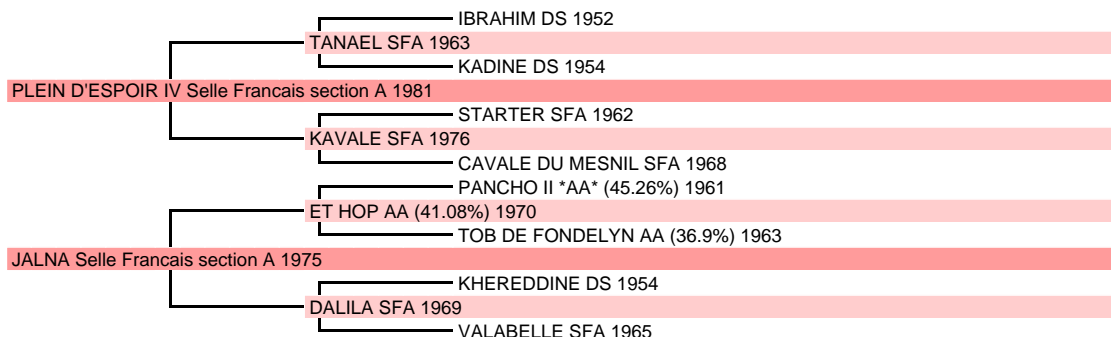

VELLEDA DU HEUP

Selle Français section A Femelle Alezan 1987 Pouliniere

Naisseur principal MONSIEUR GASTON MAUGER 50580 ST LO D OURVILLE Tél. 0233046797

SAUT D'OBSTACLES : BSO +4(0.69) ISO 155(1996)
Qualification finale cycle classique jeunes chevaux à 4 / 5 / 6 ans